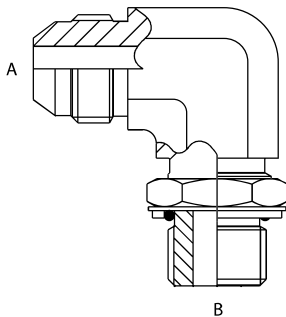

**BSP JIS buitendraad x metrisch JIS wartel**

Artikelnummer	Metrische draad A-bui
A04BM-14MJF	1/4
A06BM-18MJF	3/8
A06BM-22MJF	1/2
A08BM-22MJF	3/4
A12BM-30MJF	3/4
A16BM-33MJF	1

**Metrisch JIS buitendraad x BSP JIS wartel  
90 compact uitvoering**

Artikelnummer	Metrische draad A-bui	Metrische draad B-bui
A14MJM90-14MJF	M14	M14
A18MJM90-18MJF	M18	M18
A22MJM90-22MJF	M22	M22
A24MJM90-24MJF	M24	M24
A30MJM90-30MJF	M30	M30
A33MJM90-33MJF	M33	M33

**Metrisch JIS buitendraad x BSP buitendraad  
met o-ring en borgmoer**