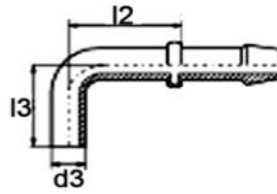

Lagedruk perskoppeling kaalpijpeind 90° gebogen

Bestelnr:	Omschrijving	pijp, mm
03000605	L04MOSE90S-4,5	4
03000610	L05MOSE90S-4,5	5
03000615	L06MOSE90S-5,5	6
03000620	L08MOSE90S-7,5	8
03000625	L10MOSE90S-9	10
03000630	L12MOSE90S-11	12
03000635	L15MOSE90S-14	15
03000637	L18MOSE90S-14	18
03000639	L22MOSE90S-17	22