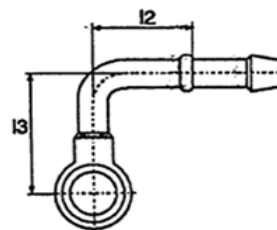

Lagedruk perskoppeling metrische banjo oog

oog, mm

Bestelnr:	Omschrijving	oog, mm
03000704	L06MRN04	
03000705	L08MRN-4,5	8
03000710	L08MRN06	8
03000715	L10MRN-5,5	10
03000720	L10MRN-7,5	10
03000725	L12MRN-7,5	12
03000730	L12MRN-5,5	12
03000735	L14MRN-9	14
03000740	L14MRN-5,5	14
03000745	L14MRN-7,5	14
03000750	L16MRN-11	16
03000755	L16MRN-9	16
03000760	L18MRN-14	18
03000765	L18MRN-9	18
03000770	L18MRN-11	18
03000775	L22MRN-17	22
03000780	L26MRN-21,5	26