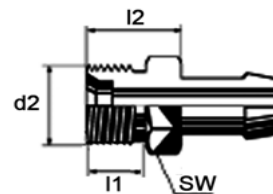

Lagedruk perskoppeling pijpopname

Bestelnr:	Omschrijving	opname
03000305	L10ME05-4,5	05LL
03000310	L12ME06-5,5	6L
03000315	L14ME08-7,5	8L
03000320	L16ME10-9	10L
03000325	L18ME12-11	12L
03000330	L22ME15-14	15L
03000332	L26ME18-17	18L
03000334	L30ME22-21,5	22L

Lagedruk perskoppeling BSP buitendraad 60° conus

Bestelnr:	Omschrijving	draad
03000402	L02BM-5,5	R1/2
03000405	L04BM-7,5	R1/4
03000410	L06BM-9	R3/8
03000415	L08BM-14	R1/2
03000417	L10BM-17	R1/2
03000418	L12BM-21,5	R3/4
03000419	L16BM-21,5	R1