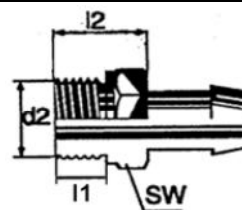

Lagedruk perskoppeling BSP buitendraad vlakke dichting

Bestelnr:	Omschrijving	draad
03001662	L02BMFF-4,5	R1/8
03001664	L02BMFF-5,5	R1/8
03001666	L04BMFF-5,5	R1/4
03001668	L04BMFF-7,5	R1/4
03001670	L04BMFF-9	R1/4
03001672	L06BMFF-9	R1/4
03001674	L06BMFF-11	R3/8
03001676	L08BMFF-11	R1/2
03001678	L08BMFF-14	R1/2
03001680	L12BMFF-17	R3/4
03001682	L12BMFF-21,5	R1