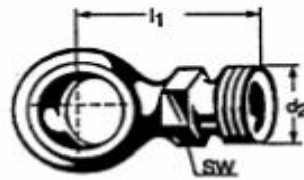

Lagedruk adapter metrische banjo oog - metrische buitendraad met 60° conus

oog mm - draad

Bestelnr:	Omschrijving	
03001700	L10MRN-12x1,5	10 - M12X1,5
03001702	L12MRN-14x1,5	12 - M14X1,5
03001704	L14MRN-14x1,5	14 - M14X1,5
03001706	L14MRN-16x1,5	14 - M16X1,5
03001708	L16MRN-18x1,5	16 - M18X1,5
03001710	L18MRN-22x1,5	18 - M22X1,5
03001712	L22MRN-26x1,5	22 - M26X1,5
03001714	L26MRN-30x1,5	26 - M30X1,5
03001716	L30MRN-38x1,5	30 - M38X1,5