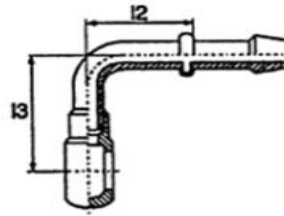

Lagedruk perskoppeling metrische banjo oog 90° gebogen banjo haaks

oog, mm

Bestelnr:	Omschrijving	oog, mm
03000846	L08MRN90H-4,5	8
03000848	L10MRN90H-5,5	10
03000850	L12MRN90H-7,5	12
03000852	L14MRN90H-9	14
03000854	L16MRN90H-11	16