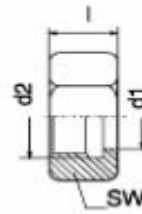

Lagedruk wartelmoer BSP

Bestelnr:	Omschrijving	bodemgat, mm
03001405	LBF 02	6,5
03001410	LBF 04/7,5	7,5
03001412	LBF 04/9,5	9,5
03001415	LBF 06	11,5
03001420	LBF 08/13,5	17
03001422	LBF 08	13,5
03001424	LBF 10	17
03001426	LBF 12	20
03001428	LBF 16	24

Lagedruk perskoppeling metrisch 90° dichtkegel

Bestelnr:	Omschrijving	
03000655	L10MSF90S-4,5	M10x1
03000660	L12MSF90S-5,5	M12x1,5
03000665	L14MSF90S-7,5	M14x1,5
03000670	L16MSF90S-9	M16x1,5
03000675	L18MSF90S-11	M18x1,5
03000680	L22MSF90S-14	M22x1,5
03000682	L26MSF90S-17	M26x1,5
03000684	L30MSF90S21,5	M30x1,5

Lagedruk perskoppeling BSP 90° dichtkegel

Bestelnr:	Omschrijving	draad
03001610	L04BF90S-5,5	R1/4
03001612	L04BF90S-7,5	R1/4
03001614	L06BF90S-9	R3/8
03001616	L08BF90S-11	R1/2
03001618	L08BF90S-14	R1/2
03001620	L12BF90S-17	R3/4
03001622	L16BF90S-21,5	R1