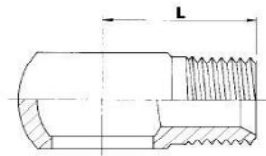

Lagedruk adapter BSP banjo oog - pijpopcode

Bestelnr:	Omschrijving	oog - opname
03001740	L04BKG-6L	1/4 - 6L
03001742	L04BKG-8L	1/4 - 8L
03001744	L04BKG-10L	1/4 - 10L
03001746	L06BKG-10L	3/8 - 10L
03001748	L06BKG-12L	3/8 - 12L
03001750	L08BKG-12L	1/2 - 12L
03001752	L08BKG-15L	1/2 - 15L
03001754	L04BKG-6S	1/4 - 6S
03001756	L04BKG-8S	1/4 - 8S
03001758	L06BKG-10S	3/8 - 10S
03001760	L08BKG-12S	1/2 - 12S
03001762	L08BKG-14S	1/2 - 14S