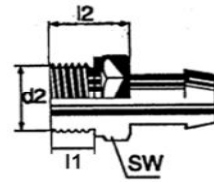

Lagedruk perskoppeling metrische buitendraad vlakke dichting

draad

Bestelnr:	Omschrijving	draad
03001646	L10MMFF-4,5	M10x1
03001648	L12MMFF-5,5	M12x1,5
03001650	L12MMFF-7,5	M12x1,5
03001652	L14MMFF-7,5	M14x1,5
03001654	L16MMFF-9	M16x1,5
03001656	L18MMFF-11	M18x1,5
03001658	L22MMFF-14	M22x1,5
03001660	L26MMFF-14	M26x1,5