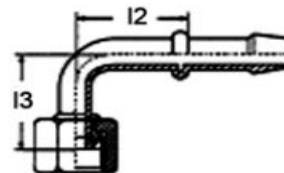

Lagedruk perskoppeling metrisch 90° dichtkegel

Bestelnr:	Omschrijving	
03000655	L10MSF90S-4,5	M10x1
03000660	L12MSF90S-5,5	M12x1,5
03000665	L14MSF90S-7,5	M14x1,5
03000670	L16MSF90S-9	M16x1,5
03000675	L18MSF90S-11	M18x1,5
03000680	L22MSF90S-14	M22x1,5
03000682	L26MSF90S-17	M26x1,5
03000684	L30MSF90S21,5	M30x1,5