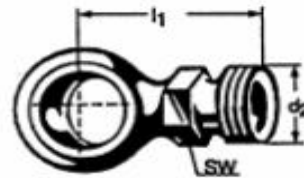

Lagedruk adapter BSP banjo oog - BSP buitendraad met 60° conus

oog - draad

Bestelnr:	Omschrijving	
03001720	L04BKG-04BM	1/4 - 1/4
03001722	L06BKG-04BM	3/8 - 1/4
03001724	L06BKG-06BM	3/8 - 3/8
03001726	L08BKG-06BM	1/2 - 3/8
03001728	L08BKG-08BM	1/2 - 1/2
03001730	L10BKG-10BM	5/8 - 5/8
03001732	L12BKG-08BM	3/4 - 1/2
03001734	L12BKG-12BM	3/4 - 3/4
03001736	L16BKG-16BM	1/1 - 1/1