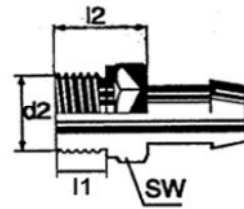

Lagedruk perskoppeling NPT buitendraad

Bestelnr:	Omschrijving	draad
03000454	L02NM-4,5	NPT1/8
03000455	L02NM-5,5	NPT1/8
03000456	L04NM-7,5	NPT1/4
03000460	L04NM08	NPT1/4
03000465	L06NM-9	NPT3/8
03000470	L06NM-11	NPT3/8
03000475	L06NM12	NPT3/8
03000480	L08NM-14	NPT1/2
03000482	L12NM-17	NPT3/4
03000483	L12NM-21,5	NPT3/4
03000484	L16NM-21,5	NPT1

Lagedruk perskoppeling metrische buitendraad 60° conus

Bestelnr:	Omschrijving	draad
03001630	L10MM-4,5	M10x1
03001632	L12MM-4,5	M12x1,5
03001634	L14MM-7,5	M14x1,5
03001636	L16MM-9	M16x1,5
03001638	L18MM-11	M18x1,5
03001640	L22MM-14	M22x1,5
03001642	L26MM-17	M26x1,5
03001644	L30MM-21,5	M30x1,5