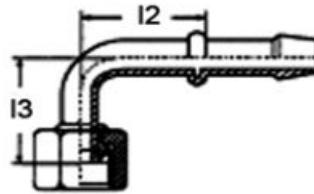

Lagedruk wartelmoer BSP

Bestelnr:	Omschrijving	bodemgat, mm
03001405	LBF 02	6,5
03001410	LBF 04/7,5	7,5
03001412	LBF 04/9,5	9,5
03001415	LBF 06	11,5
03001420	LBF 08/13,5	17
03001422	LBF 08	13,5
03001424	LBF 10	17
03001426	LBF 12	20
03001428	LBF 16	24