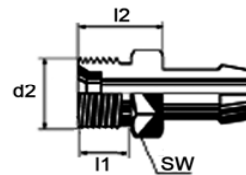

Lagedruk perskoppeling NPT buitendraad

Bestelnr:	Omschrijving	draad
03000454	L02NM-4,5	NPT1/8
03000455	L02NM-5,5	NPT1/8
03000456	L04NM-7,5	NPT1/4
03000460	L04NM08	NPT1/4
03000465	L06NM-9	NPT3/8
03000470	L06NM-11	NPT3/8
03000475	L06NM12	NPT3/8
03000480	L08NM-14	NPT1/2
03000482	L12NM-17	NPT3/4
03000483	L12NM-21,5	NPT3/4
03000484	L16NM-21,5	NPT1