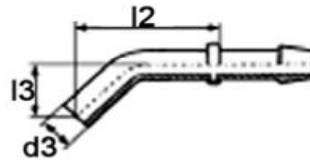

Lagedruk perskoppeling kaalpijpeind 45° gebogen

Bestelnr:	Omschrijving	pijp, mm
03000640	L04MOSE45S-3,5-4,5	4
03000641	L05MOSE45S-4,5	5
03000642	L06MOSE45S-5,5	6
03000643	L08MOSE45S-7,5	8
03000644	L10MOSE45S-9	10
03000645	L12MOSE45S-11	12
03000646	L15MOSE45S-14	15
03000647	L18MOSE45S-17	18
03000648	L22MOSE45S-21,5	22