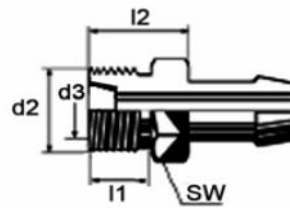

Lagedruk perskoppeling pijpopname

Bestelnr:	Omschrijving	opname
03000305	L10ME05-4,5	05LL
03000310	L12ME06-5,5	6L
03000315	L14ME08-7,5	8L
03000320	L16ME10-9	10L
03000325	L18ME12-11	12L
03000330	L22ME15-14	15L
03000332	L26ME18-17	18L
03000334	L30ME22-21,5	22L

Lagedruk perskoppeling BSP buitendraad 60° conus

Bestelnr:	Omschrijving	draad
03000402	L02BM-5,5	R1/2
03000405	L04BM-7,5	R1/4
03000410	L06BM-9	R3/8
03000415	L08BM-14	R1/2
03000417	L10BM-17	R1/2
03000418	L12BM-21,5	R3/4
03000419	L16BM-21,5	R1

Lagedruk perskoppeling BSP buitendraad vlakke dichting

Bestelnr:	Omschrijving	draad
03001662	L02BMFF-4,5	R1/8
03001664	L02BMFF-5,5	R1/8
03001666	L04BMFF-5,5	R1/4
03001668	L04BMFF-7,5	R1/4
03001670	L04BMFF-9	R1/4
03001672	L06BMFF-9	R1/4
03001674	L06BMFF-11	R3/8
03001676	L08BMFF-11	R1/2
03001678	L08BMFF-14	R1/2
03001680	L12BMFF-17	R3/4
03001682	L12BMFF-21,5	R1