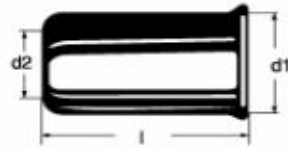

Pershuizen tbv lagedruk slang

bodemgat, mm

Bestelnr:	Omschrijving	
03000110	LH 9	6,2
03000115	LH 10	6,2
03000125	LH 11	7,3
03000130	LH 12.5	7,3
03000140	LH 13.5	9,3
03000145	LH 14.5	9,3
03000150	LH 15,5	11,3
03000160	LH 16	11,3
03000165	LH 17	11,3
03000170	LH 18	13,4
03000175	LH 19	13,4
03000177	LH 20	13,4
03000180	LH 22	16,9
03000185	LH 23	16,9
03000190	LH 24.5	16,9
03000192	LH 25,5	16,9
03000195	LH 26.5	16,9
03000200	LH 28	19,5
03000205	LH 30	23,7
03000210	LH 32	23,8
03000215	LH 33	23,8
03000216	LH 34,5	23,8
03000217	LH 36	25
03000218	LH 38	27
03000220	LH 40	28

Lagedruk perskoppeling nippel met dichtkegel

passend op wartel

Bestelnr:	Omschrijving	
03001255	LSN 4,5	M10x1/R1/8
03001260	LSN 5,5	M12x1,5/R1,4"
03001265	LSN 7,5	M14x1,5/R1,4"
03001270	LSN 9	M16x1,5 / R3/8"
03001275	LSN 11	M18x1,5 / R1/2"
03001280	LSN 14	M22x1,5 / R5/8"
03001282	LSN 14/08	R1/2"
03001285	LSN 17	M26x1,5/M27x2/R3/4"
03001287	LSN 21,5	M30x1,5/M30x2/R1"
03001288	LSN 25	M38x1,5