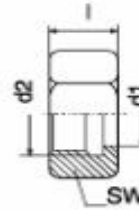

Lagedruk wartelmoer metrisch

Bestelnr:	Omschrijving
03001305	LMF 10x1
03001310	LMF 12x1.5
03001315	LMF 14x1.5
03001320	LMF 16x1.5
03001325	LMF 18x1.5
03001330	LMF 22x1.5
03001331	LMF 27x2
03001332	LMF 30x1,5
03001335	LMF 26x1.5
03001340	LMF 30x2

bodemgat, mm

6,5
7,5
9,9
11,5
13,5
17
20
24
20
24